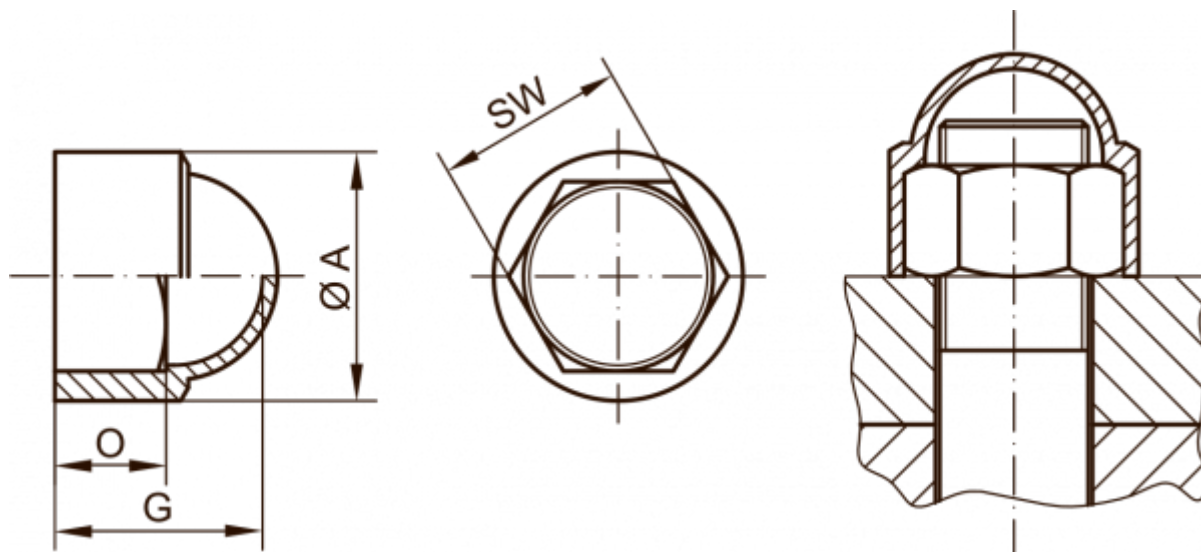

Article number: 59GPN10001080

Description: KLEE Cap for nut GPN 1000 / 1080 - NV 41

Measures

A = 50.1

For = M26x1,5 - M27 - M27x1,5 - M27x2 - M28x1,5 - G3/4

G = 44

O = 23

SW (Spanner width) = 41